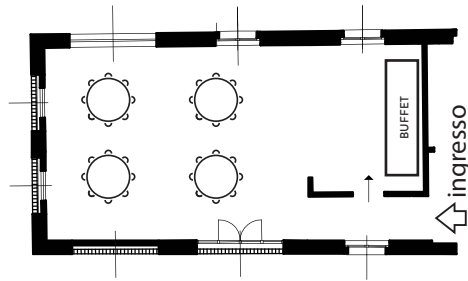

SALA "MONTEVECCHIA"

MISURE: 5,10 X 10 METRI - MQ 51

RISTORANTE

BUFFET 4 TAVOLI TONDI
32/36 POSTI A SEDERE

SENZA BUFFET
5 TAVOLE PER 40/45 PERSONE

SENZA BUFFET
3 TAVOLATE