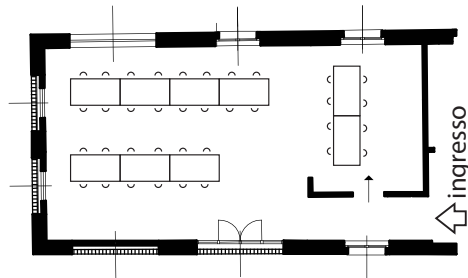

SALA "MONTEVECCHIA"

MISURE: 5,10 X 10 METRI - MQ 51

RISTORANTE

BUFFET 4 TAVOLI TONDI
32/36 POSTI A SEDERE

SENZA BUFFET
5 TAVOLE PER 40/45 PERSONE

SENZA BUFFET
3 TAVOLATE