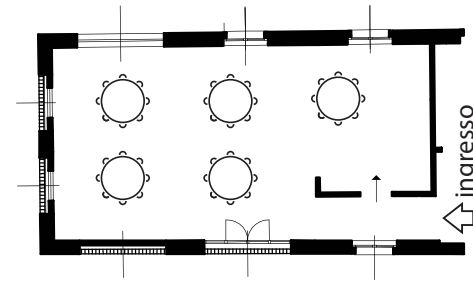

SALA "MONTEVECCHIA"

MISURE: 5,10 X 10 METRI - MQ 51

RISTORANTE

BUFFET 4 TAVOLI TONDI
32/36 POSTI A SEDERE

SENZA BUFFET
5 TAVOLE PER 40/45 PERSONE

SENZA BUFFET
3 TAVOLATE