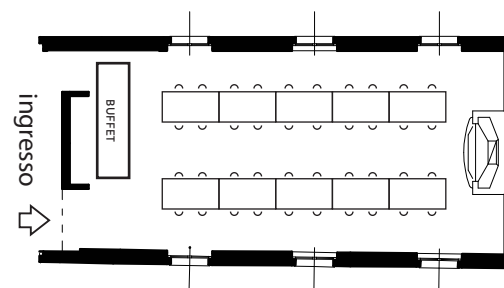

## SALA "CAMINETTO"

MISURE: 5,40 X 11,2 METRI - MQ 60,5

RISTORANTE

**TAVOLI ROTONDI**  
5 TAVOLI TONDI X 8/9 POSTI

**MEETING**  
5 TAVOLI TONDI X 8/9 POSTI

**FERRO DI CAVALLO**  
40 POSTI A SEDERE

**DUE TAVOLATE**  
22 POSTI L'UNA - TOTALE 44 POSTI