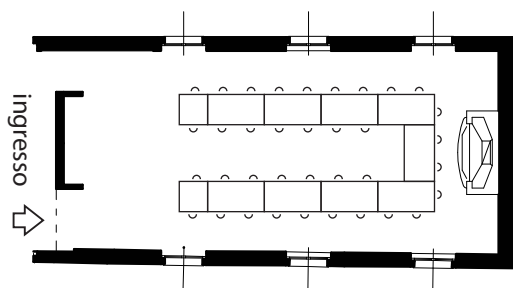

## SALA "CAMINETTO"

MISURE: 5,40 X 11,2 METRI - MQ 60,5

RISTORANTE

**TAVOLI ROTONDI**  
5 TAVOLI TONDI X 8/9 POSTI

**MEETING**  
5 TAVOLI TONDI X 8/9 POSTI

**FERRO DI CAVALLO**  
40 POSTI A SEDERE

**DUE TAVOLATE**  
22 POSTI L'UNA - TOTALE 44 POSTI