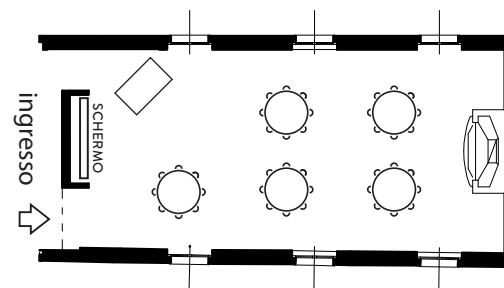

## SALA "CAMINETTO"

MISURE: 5,40 X 11,2 METRI - MQ 60,5

RISTORANTE

**TAVOLI ROTONDI**  
5 TAVOLI TONDI X 8/9 POSTI

**MEETING**  
5 TAVOLI TONDI X 8/9 POSTI

**FERRO DI CAVALLO**  
40 POSTI A SEDERE

**DUE TAVOLATE**  
22 POSTI L'UNA - TOTALE 44 POSTI