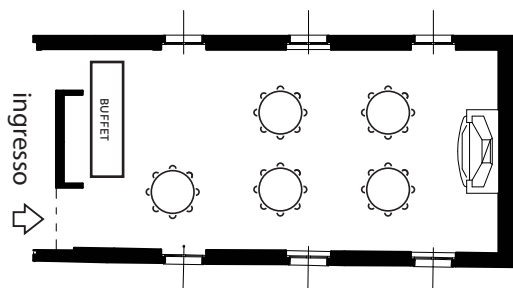

## SALA "CAMINETTO"

MISURE: 5,40 X 11,2 METRI - MQ 60,5

RISTORANTE

**TAVOLI ROTONDI**  
5 TAVOLI TONDI X 8/9 POSTI

**MEETING**  
5 TAVOLI TONDI X 8/9 POSTI

**FERRO DI CAVALLO**  
40 POSTI A SEDERE

**DUE TAVOLATE**  
22 POSTI L'UNA - TOTALE 44 POSTI