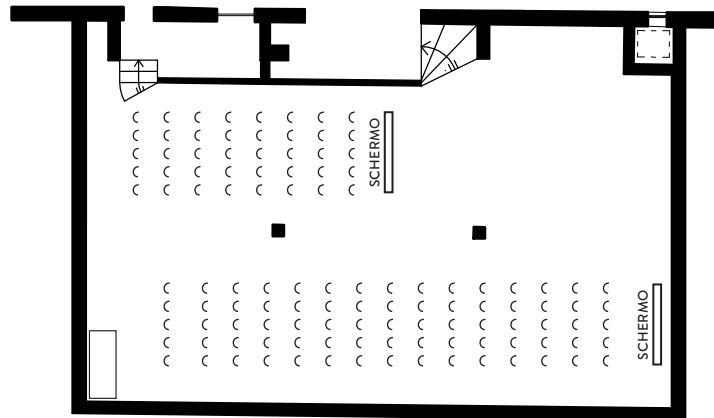

SALA "TAVERNA"

MISURE: 5,40 X 11,2 METRI - MQ 60,5

MEETING

PLATEA

120 POSTI TOTALI: 8 FILE - 45 POSTI | 15 FILE - 75 POSTI