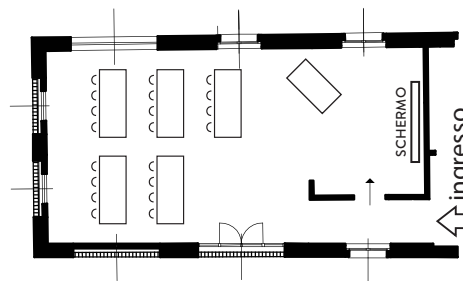

SALA "MONTEVECCHIA"

MISURE: 5,10 X 10 METRI - MQ 51

MEETING

BUFFET TAVOLO REALE
35 POSTI A SEDERE

FERRO DI CAVALLO
35 POSTI A SEDERE

MEETING A PLATEA
5 FILE DA 8 - TOTALE 40 POSTI

TAVOLI BUFFET
2 TAVOLATE 17/19 POSTI - TOTALE 36 POSTI

5 TAVOLI DA 4 PERSONE
20 POSTI A SEDERE

4 TAVOLI ROTONDI
DA 8/9 PERSONE