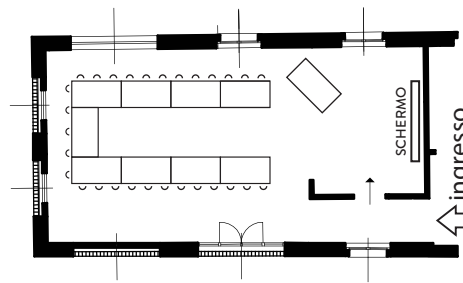

SALA "MONTEVECCHIA"

MISURE: 5,10 X 10 METRI - MQ 51

MEETING

BUFFET TAVOLO REALE
35 POSTI A SEDERE

FERRO DI CAVALLO
35 POSTI A SEDERE

MEETING A PLATEA
5 FILE DA 8 - TOTALE 40 POSTI

TAVOLI BUFFET
2 TAVOLATE 17/19 POSTI - TOTALE 36 POSTI

5 TAVOLI DA 4 PERSONE
20 POSTI A SEDERE

4 TAVOLI ROTONDI
DA 8/9 PERSONE