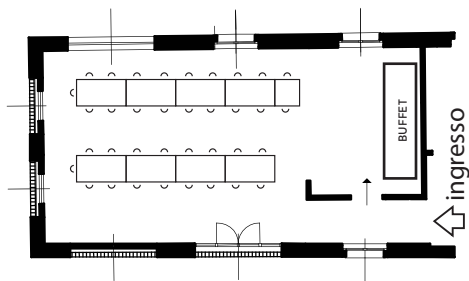

SALA "MONTEVECCHIA"

MISURE: 5,10 X 10 METRI - MQ 51

MEETING

BUFFET TAVOLO REALE
35 POSTI A SEDERE

FERRO DI CAVALLO
35 POSTI A SEDERE

MEETING A PLATEA
5 FILE DA 8 - TOTALE 40 POSTI

TAVOLI BUFFET
2 TAVOLATE 17/19 POSTI - TOTALE 36 POSTI

5 TAVOLI DA 4 PERSONE
20 POSTI A SEDERE

4 TAVOLI ROTONDI
DA 8/9 PERSONE