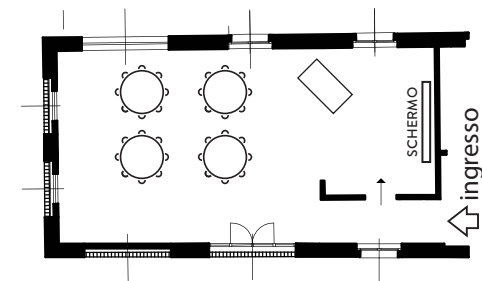

SALA "MONTEVECCHIA"

MISURE: 5,10 X 10 METRI - MQ 51

MEETING

BUFFET TAVOLO REALE
35 POSTI A SEDERE

FERRO DI CAVALLO
35 POSTI A SEDERE

MEETING A PLATEA
5 FILE DA 8 - TOTALE 40 POSTI

TAVOLI BUFFET
2 TAVOLATE 17/19 POSTI - TOTALE 36 POSTI

5 TAVOLI DA 4 PERSONE
20 POSTI A SEDERE

4 TAVOLI ROTONDI
DA 8/9 PERSONE