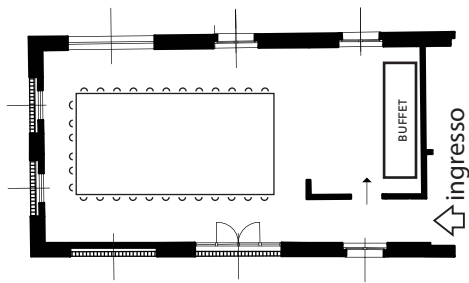

SALA "MONTEVECCHIA"

MISURE: 5,10 X 10 METRI - MQ 51

MEETING

BUFFET TAVOLO REALE
35 POSTI A SEDERE

FERRO DI CAVALLO
35 POSTI A SEDERE

MEETING A PLATEA
5 FILE DA 8 - TOTALE 40 POSTI

TAVOLI BUFFET
2 TAVOLATE 17/19 POSTI - TOTALE 36 POSTI

5 TAVOLI DA 4 PERSONE
20 POSTI A SEDERE

4 TAVOLI ROTONDI
DA 8/9 PERSONE