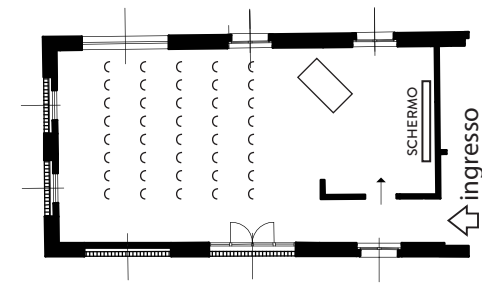

SALA "MONTEVECCHIA"

MISURE: 5,10 X 10 METRI - MQ 51

MEETING

BUFFET TAVOLO REALE
35 POSTI A SEDERE

FERRO DI CAVALLO
35 POSTI A SEDERE

MEETING A PLATEA
5 FILE DA 8 - TOTALE 40 POSTI

TAVOLI BUFFET
2 TAVOLATE 17/19 POSTI - TOTALE 36 POSTI

5 TAVOLI DA 4 PERSONE
20 POSTI A SEDERE

4 TAVOLI ROTONDI
DA 8/9 PERSONE