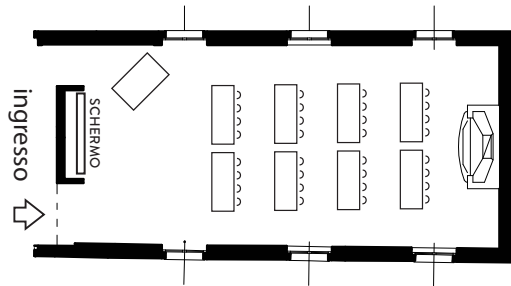

SALA "CAMINETTO"

MISURE: 5,40 X 11,2 METRI - MQ 60,5

MEETING

MEETING
BANCHI DI SCUOLA 32 POSTI

MEETING
2 TAVOLATE DA 21 POSTI - 42 POSTI TOTALE

MEETING
35 POSTI A SEDERE

MEETING
64 POSTI