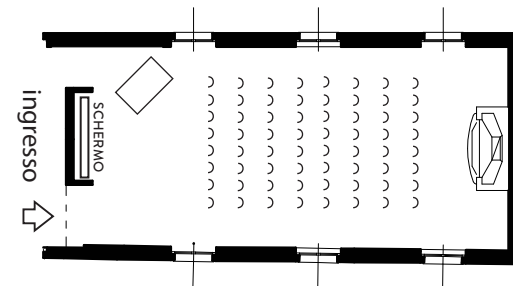

SALA "CAMINETTO"

MISURE: 5,40 X 11,2 METRI - MQ 60,5

MEETING

MEETING
BANCHI DI SCUOLA 32 POSTI

MEETING
2 TAVOLATE DA 21 POSTI - 42 POSTI TOTALE

MEETING
35 POSTI A SEDERE

MEETING
64 POSTI