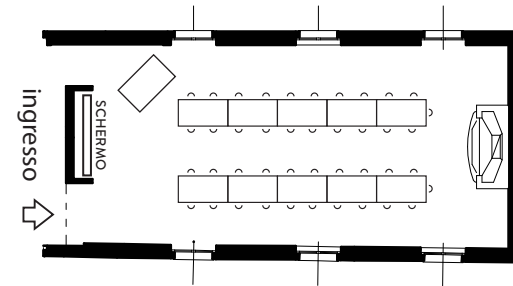

SALA "CAMINETTO"

MISURE: 5,40 X 11,2 METRI - MQ 60,5

MEETING

MEETING
BANCHI DI SCUOLA 32 POSTI

MEETING
2 TAVOLATE DA 21 POSTI - 42 POSTI TOTALE

MEETING
35 POSTI A SEDERE

MEETING
64 POSTI