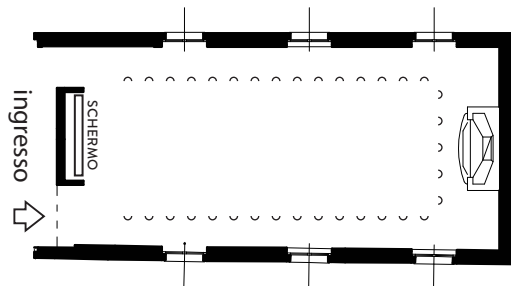

SALA "CAMINETTO"

MISURE: 5,40 X 11,2 METRI - MQ 60,5

MEETING

MEETING
BANCHI DI SCUOLA 32 POSTI

MEETING
2 TAVOLATE DA 21 POSTI - 42 POSTI TOTALE

MEETING
35 POSTI A SEDERE

MEETING
64 POSTI